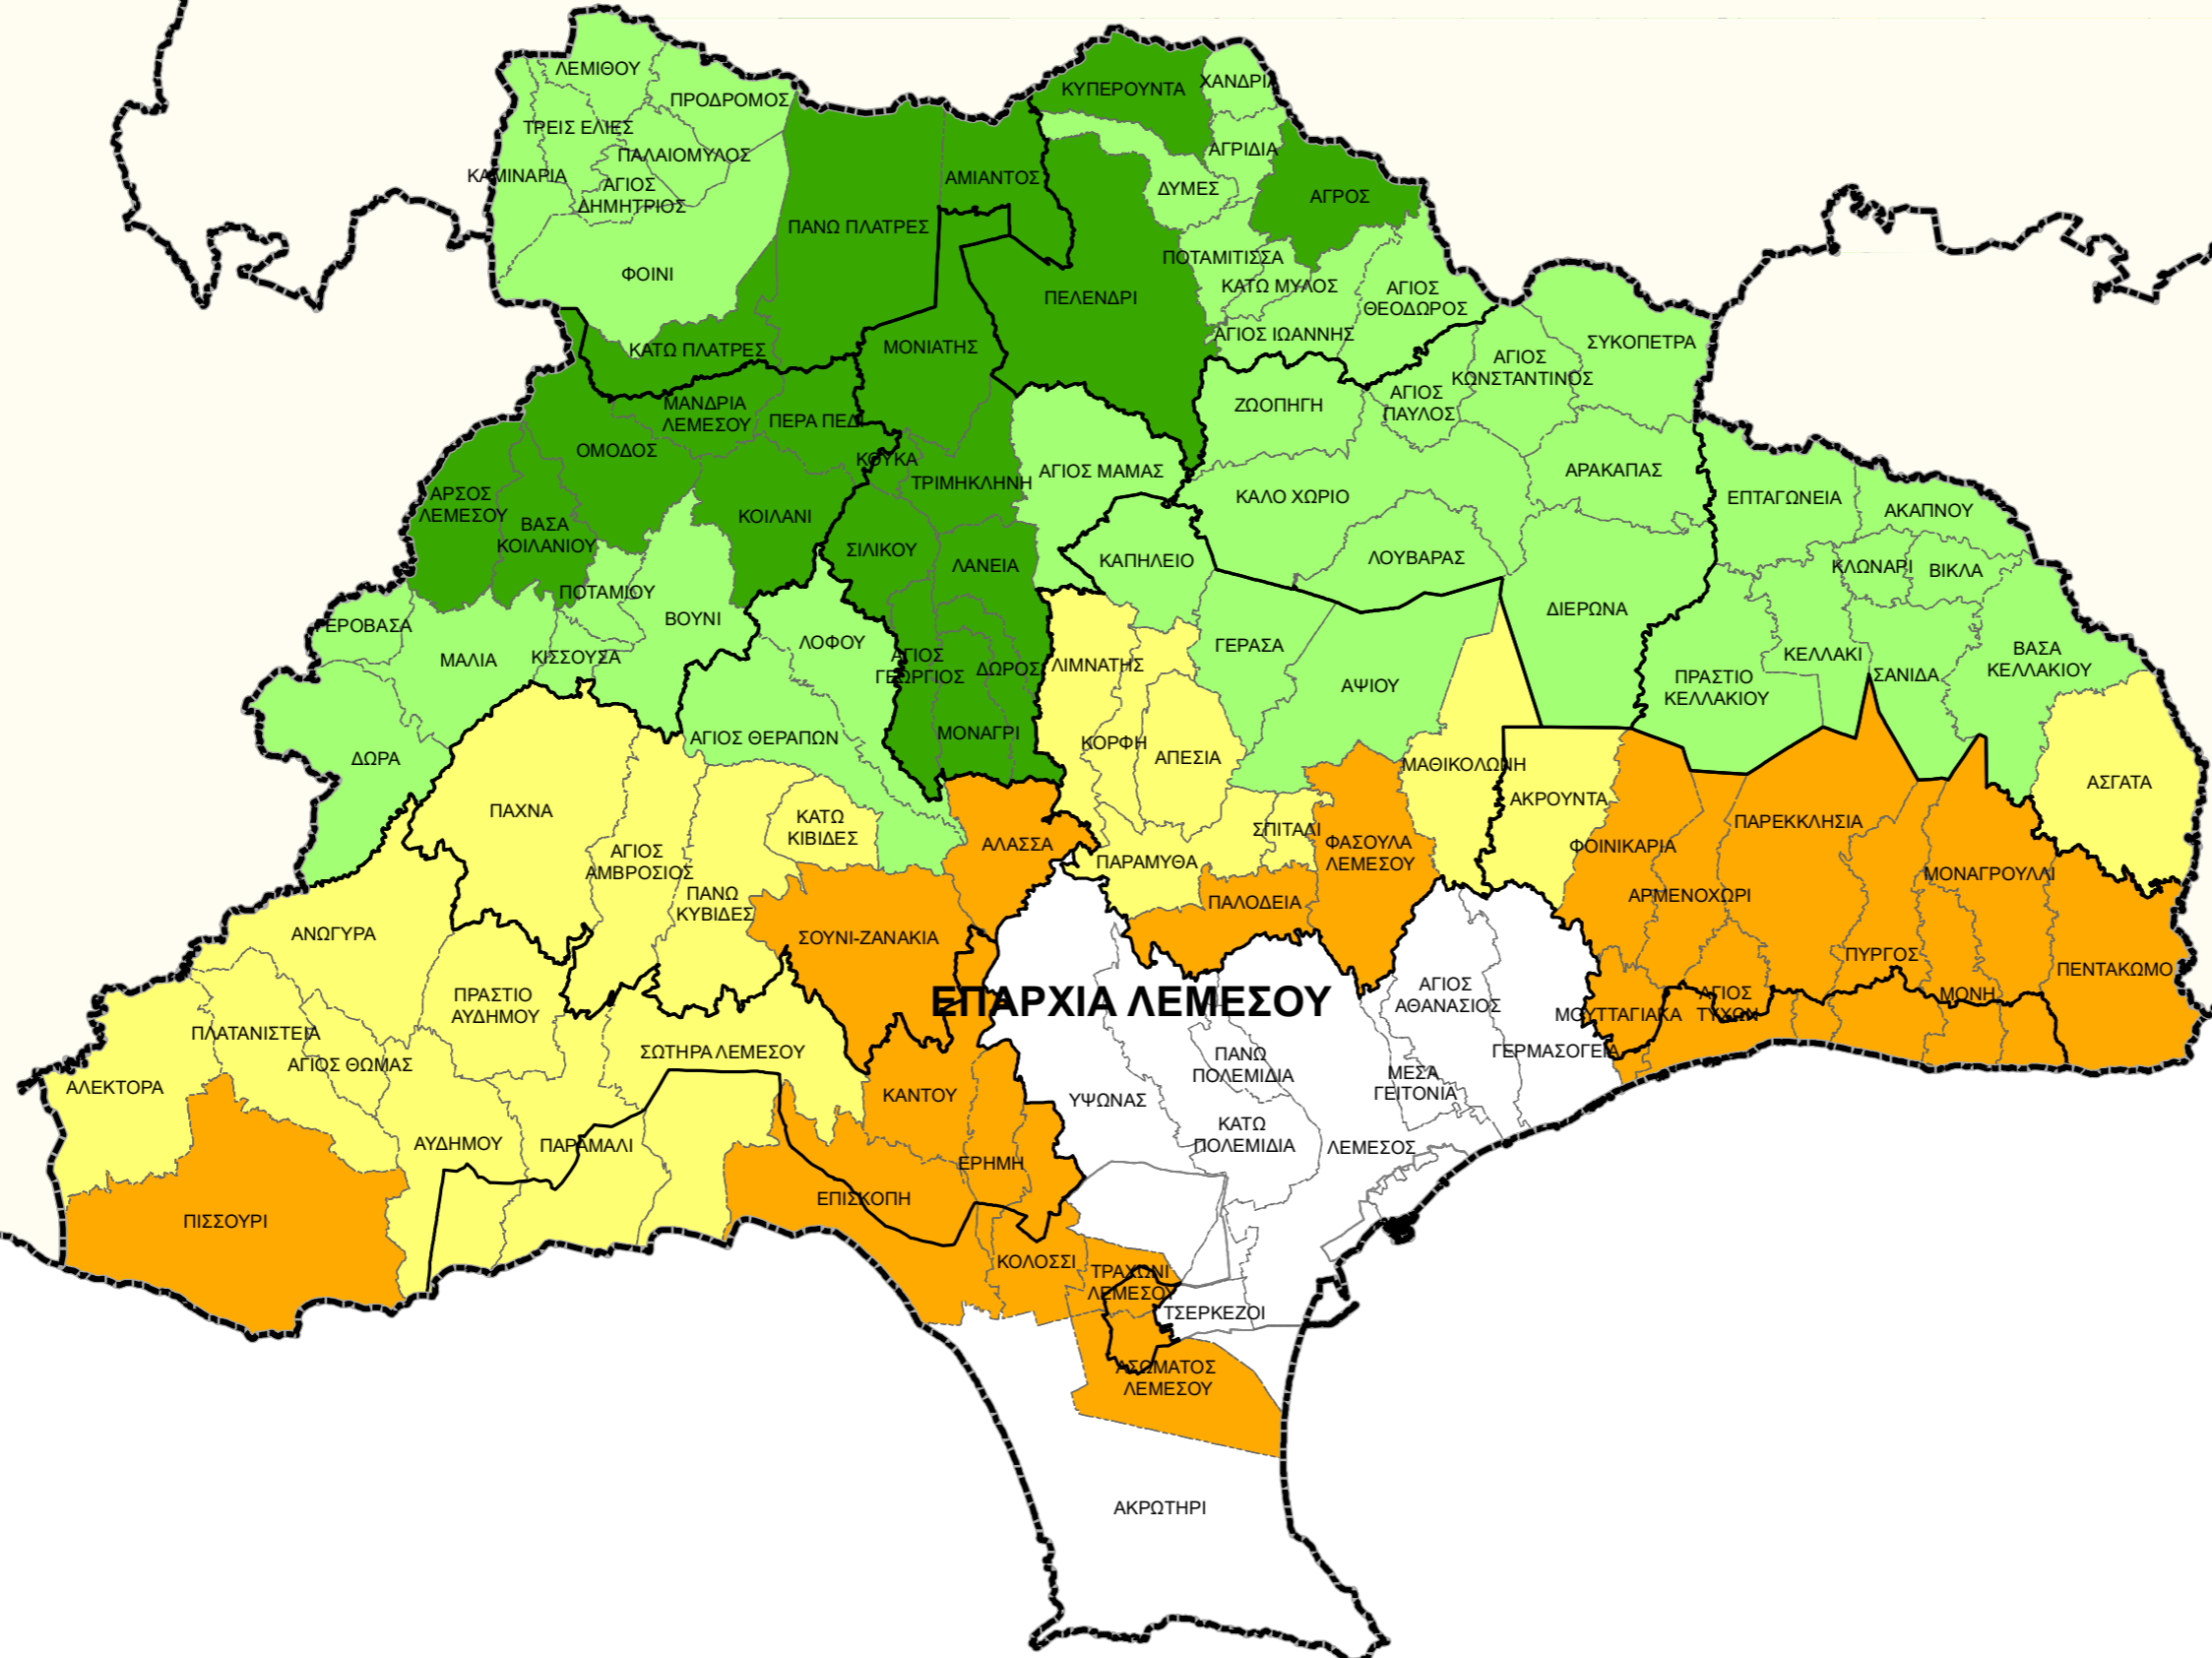

ΕΠΑΡΧΙΑ ΛΕΥΚΩΣΙΑΣ

ΕΠΑΡΧΙΑ ΠΑΦΟΥ

ΕΠΑΡΧΙΑ ΛΑΡΝΑΚΑΣ

ΕΠΑΡΧΙΑ ΛΕΜΕΣΟΥ

Υπόμνημα

- Ορια Επαρχιών
- Ορια Κοινοτήτων

ΟΜΑΔΟΠΟΙΗΣΗ ΔΙΟΙΚΗΤΙΚΩΝ ΠΕΡΙΟΧΩΝ ΔΗΛΩΣΗΣ ΠΟΛΙΤΙΚΗΣ

- Ομάδα Κατηγορίας I
- Ομάδα Κατηγορίας II
- Ομάδα Κατηγορίας III
- Ομάδα Κατηγορίας IIIa

ΤΜΗΜΑ ΠΟΛΕΟΔΟΜΙΑΣ ΚΑΙ ΟΙΚΗΣΕΩΣ

ΔΗΛΩΣΗ ΠΟΛΙΤΙΚΗΣ ΕΠΑΡΧΙΑΣ ΛΕΜΕΣΟΥ

Ομαδοποίηση Διοικητικών Περιοχών όπου εφαρμόζεται η Δήλωση Πολιτικής

Ιούνιος 2024 Αρ. Σχεδίου 3-β